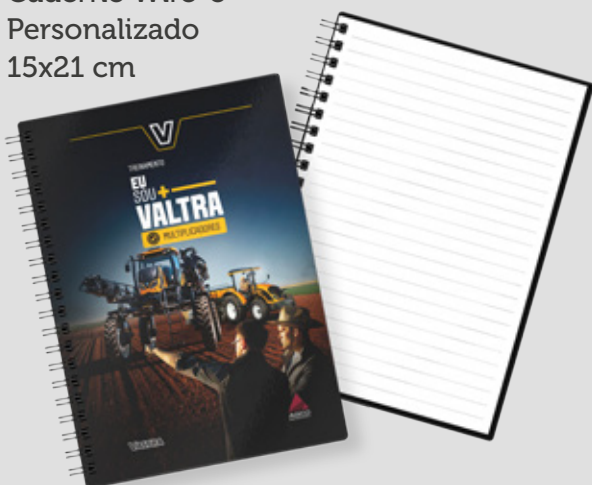

Caderno Wire-o
Personalizado
15x21 cm

Caderno Wire-o
Personalizado
14,8x21 cm

Caderno Wire-o
Personalizado
17,5x24,5 cm

Caderno Wire-o
Personalizado
15x21 cm

Caderno Wire-o
Personalizado
15x21 cm

Calendário de Mesa Wire-o

É uma solução prática e sofisticada para manter sua marca visível o ano todo. Com estrutura durável e design funcional, ele proporciona fácil visualização e organização para qualquer ambiente de trabalho. Ideal como brinde corporativo, é perfeito para eventos, feiras, aniversários de empresa ou ações promocionais.