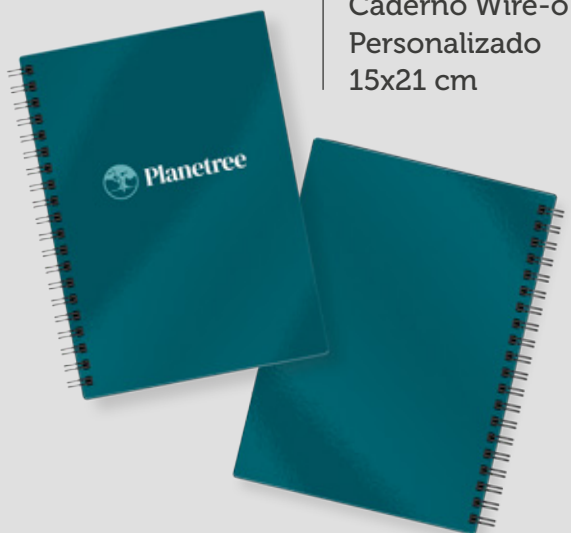

Bloco Planner

Organização e Praticidade para o Dia a Dia.

Com impressão de alta qualidade e layout personalizado, o bloco planner é ideal para manter a rotina produtiva com praticidade. Perfeito para anotações, metas e planejamento, sempre com um toque profissional.

Bloco Planner
29,7x21 cm

Bloco planner
de teclado
29,7x11 cm

Bloco Planner
21x29,7 cm

IMPRESSÃO PUBLICITÁRIA
& PAPELARIA PERSONALIZADA

Caderno com Wire-o

Personalização e Acabamentos Variados para Sua Marca.

Com capa resistente, miolo personalizado e encadernação wire-o para mais praticidade, é a escolha ideal para anotações. Perfeito para eventos, kits de boas-vindas a colaboradores, brindes corporativos e ações promocionais.