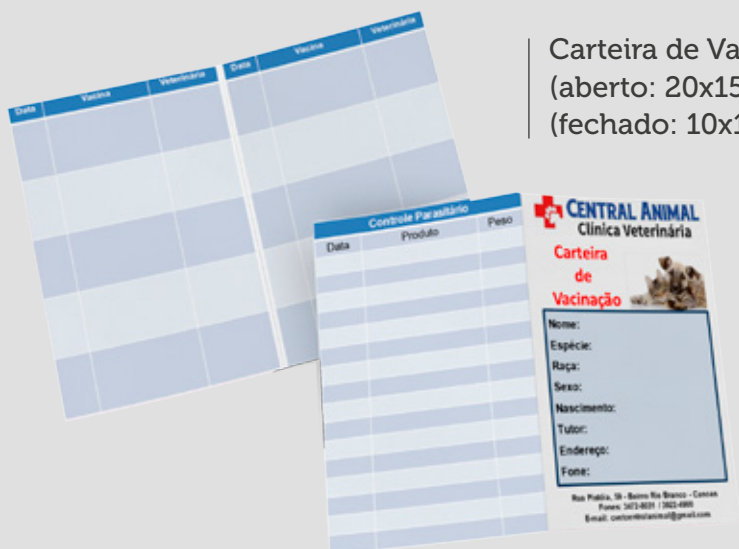

Cartão de Visita

Impacto e Sofisticação em Cada Detalhe.

Com acabamentos exclusivos como verniz local, texturização e o requinte do hot stamping, nossos cartões de visita garantem uma impressão marcante e profissional. Perfeitos para quem busca destacar sua marca com um toque de elegância e diferenciação.

Cartão de Visita
9,5x5,5cm

Cartão de Visita
faca especial
4,5x8,5cm

Cartão de Visita
faca especial
8,5x5cm

Cartão de Controle
9x5cm

Cartão de Visita
9x5cm

Carteira de Vacinação

Com design prático e personalizado, a carteira de vacinação é uma forma eficiente de manter os registros organizados e ao alcance. Ideal para empresas que desejam promover saúde e bem-estar de forma criativa, em eventos, campanhas de saúde ou como brinde funcional para colaboradores e clientes.

Carteira de Vacinação
(aberto: 20x15 cm)
(fechado: 10x15 cm)

Carteira de Vacinação
(aberto: 21,4x13,2 cm)
(fechado: 10,7x13,2 cm)

Carteira de Vacinação
(aberto: 30x21 cm)
(fechado: 15x21 cm)

Carteira de Vacinação
(aberto: 29x15 cm)
(fechado: 9,5x15 cm)