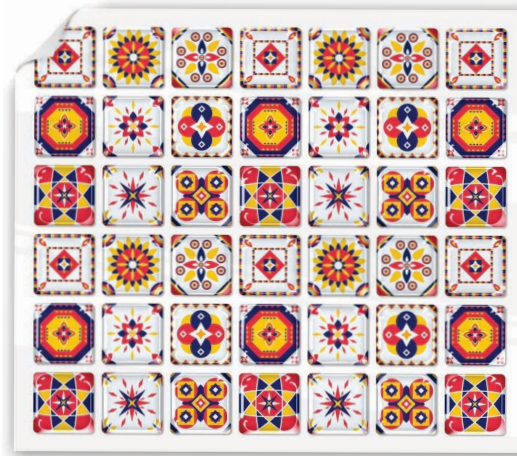

Adesivo Resinado Decorativo
• 20x15 cm