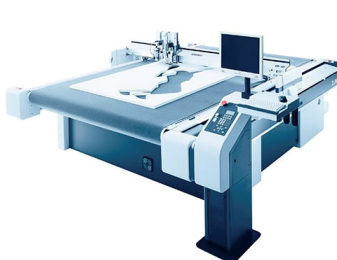

Ímã resinado ou ímã de geladeira resinado. Trata-se de um ímã com alto-relevo e dome. Se você procura um brinde magnético com acabamento diferenciado, o Ímã Resinado é o que você precisa. Além do visual sofisticado, a resina presente neste brinde prolonga ainda mais sua vida útil. Já imaginou a sua marca fixada por muito tempo na geladeira do seu cliente? Personalize agora mesmo seu ímã resinado e deixe a concorrência para trás. Solicite orçamento!

Ímã resinado
•5x4 cm

Ímã resinado
•8,8x4,8 cm

Ímã resinado
•5,7 cm de diâmetro

EQUIPAMENTOS

PORTIFÓLIO
PROMOCIONAL 2021

■ IMPRESSORAS OFFSET, DIGITAIS, TECNOLOGIA UV PLANA, LÁTEX E ECOSOLVENTE

■ EMBALADORAS FLOW PACK

■ EQUIPAMENTOS DE CORTE E VINCO DE ÚLTIMA GERAÇÃO

RAIZLER

Solicite agora um orçamento ou fale conosco através um de nossos canais de atendimento conforme abaixo.

LIGAÇÃO GRATUITA DE TODO BRASIL!

4007.2771